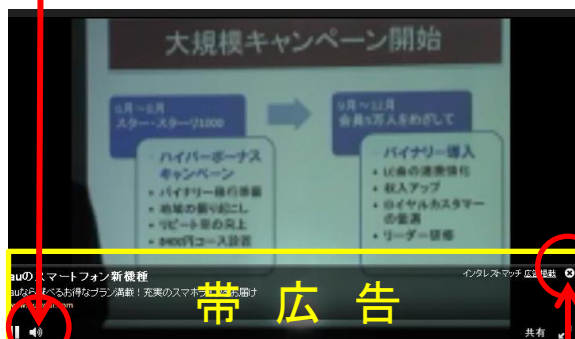

(または検索サイトで「ユーストリーム」と検索)

左上の検索窓 **USTREAM** に、「サステナ」と入力して検索

サステナロゴマークマークの上をクリックすると再生されます

コマーシャルが流れた時は
広告をスキップをクリック

音が出ない時は、パソコンの
音量とustreamの音量確認

帯広告の非表示

×ボタン